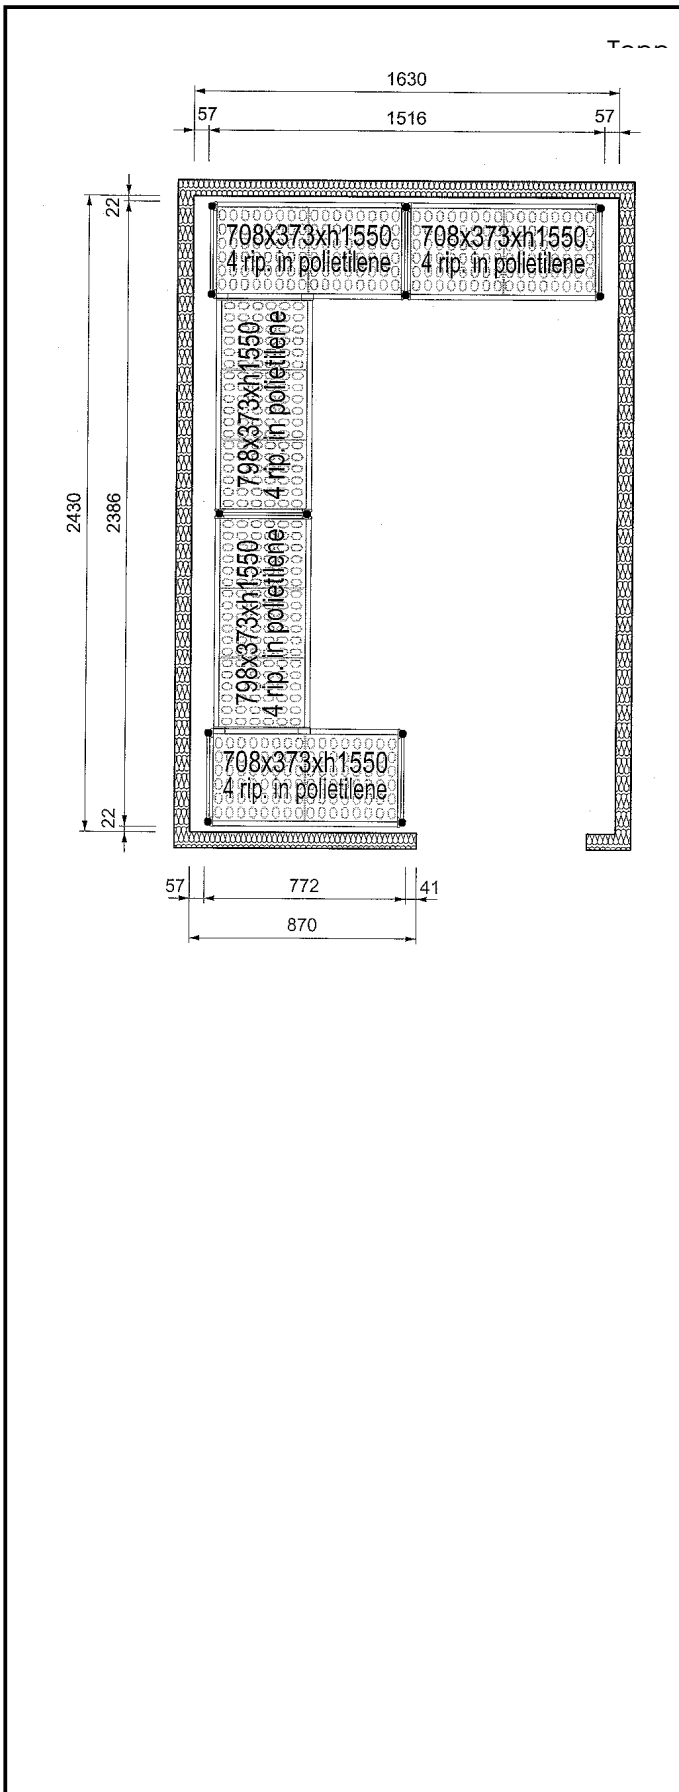

Electrolux
PROFESSIONAL

Rostfri inredning
Hyllor bestående av: aluminiumstegar och
4 plashyllor för 1630x2430 mm kylrum

Viktig information

Yttermått, bredd	708 mm
137093 (CRS1624)	
Yttermått, djup	373 mm
Yttermått, höjd	1550 mm
Max kapacitetvikt:	3400 kg
Nettovikt:	67 kg
Uprights	2

Rostfri inredning
Hyllor bestående av: aluminiumstegar och 4 plashyllor för 1630x2430
mm kylrum
Företaget förbehåller sig rätten att göra ändringar i de produkter utan föregående meddelande.

2024.04.23